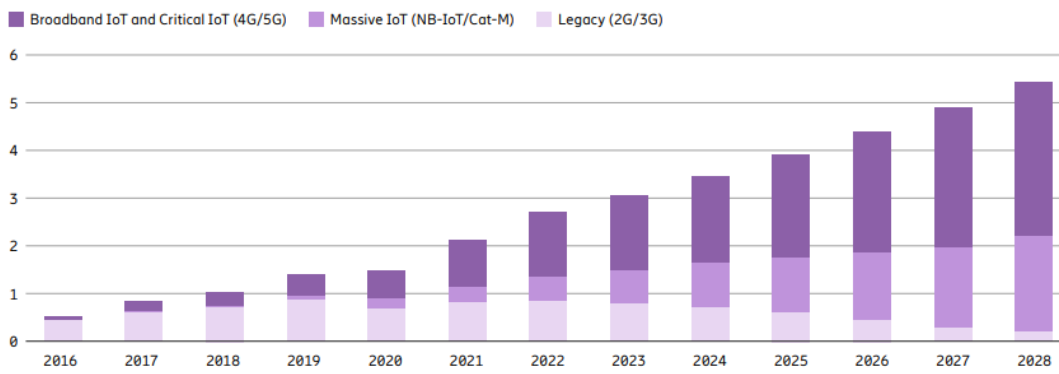

Figure 8: Cellular IoT connections by segment and technology (billion)