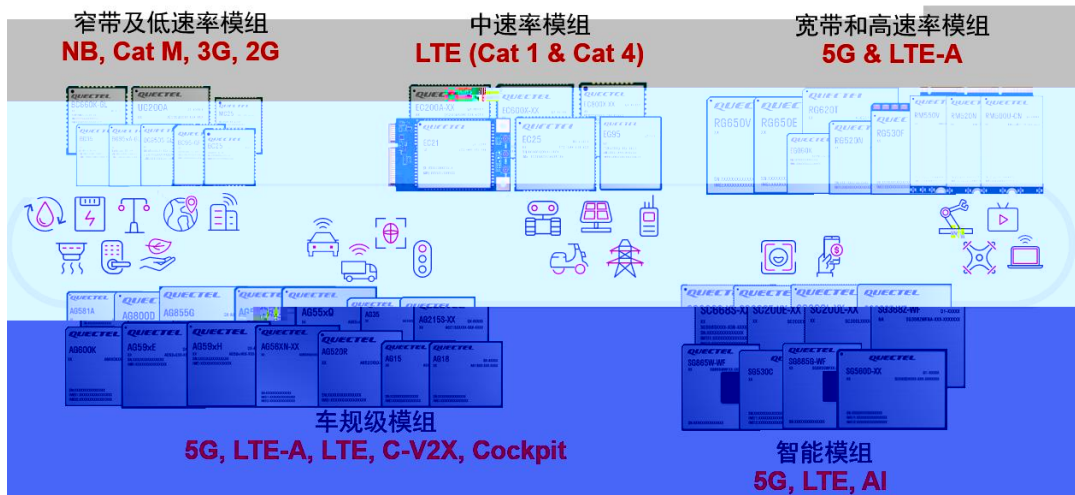

C-V2X		6 6GHz Sub-6GHz	5G
IoT		Internet of Things,	
AIoT		Artificial Intelligence & Internet of Things AI IOT	
GNSS		Global Navigation Satellite System,	
Wi-Fi		Wi-Fi IEEE 802.11	
BT		Bluetooth	
NR		New Radio	
RTK		Real-Time Kinematic ()	
FWA		Fixed Wireless Access	
UWB		Ultra Wide Band	
CPE		Customer Premise Equipment	
ASIL-B		Automotive Safety Integrity Level B	B
E/E		Electrical/Electronic Architecture	
IMU		Inertial Measurement Unit	
DR		Dead Reckoning	

			(%)
			(%)

--	--	--	--

移远通信主要业务

蜂窝模组

Wi-Fi&BT模组及GNSS模组

天线

蜂窝天线 5G-sub 6	蜂窝天线 5G mmWave	蜂窝天线 LTE/cat M, NB, 3G, 2G
Wi-Fi/蓝牙	GNSS(单频/多频)	ISM/其他
		5G, 导航, Wi-Fi, 蓝牙, V2X 车钥匙, 收音/其他

<p>智慧交通</p> <ul style="list-style-type: none"> 车联网 车队管理 车路协同 OB0 车辆跟踪 DVR 资产跟踪 UBI车险 船舶跟踪 	<p>智慧能源</p> <ul style="list-style-type: none"> 电表 智能电网 气表 风力发电机 水表 太阳能发电 热表 充电桩 	<p>金融支付</p> <ul style="list-style-type: none"> 无线POS机 收钱机 ATM机 自动贩卖机 自动充值机
<p>智慧农业</p> <ul style="list-style-type: none"> 食品溯源 农田灌溉 农机管理 环境检测 无人驾驶 野生动物保护 	<p>智慧城市</p> <ul style="list-style-type: none"> 路灯 交通信号灯 道路收费系统 数字指示牌 共享单车 智能垃圾分类 智能停车库 LED景观灯控制 电表 	<p>无线网关</p> <ul style="list-style-type: none"> 传输单元DTU 民用路由器 工业级无线路由器 VoIP设备 服务器 Wi-Fi热点
<p>智慧工业</p> <ul style="list-style-type: none"> 工业PDA 扫描枪 工业电脑 工业冰箱 工业无人机 管线监控 室内空气质量监测 机器人 水泵/水泵控制 流量计 	<p>智慧生活 医疗健康</p> <ul style="list-style-type: none"> 可穿戴 游戏机 家庭自动化 病人监测 老人监控 移动PC 远程医疗设备 人脸识别 血氧仪 血压仪 	<p>智慧安防</p> <ul style="list-style-type: none"> 报警设备 烟感 气体探测器 动态感应器 紧急报警

Figure 8: Cellular IoT connections by segment and technology (billion)

世界领先的研发实力 打造了引领行业的模组产品阵营

- 专注模组细分市场，围绕模组提供一站式物联网解决方案
- 引领5G、LPWA、智能模组及C-V2X等产品和技术创新
- 全球八大研发中心（上海、合肥、佛山、桂林、武汉、温哥华、贝尔格莱德、槟城）

先进的实验室设备， 全自动化生产线，有效保证产品质量