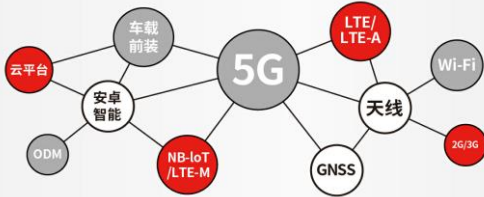

			(%)
			(%)

--	--	--	--

移远通信主要业务

蜂窝模组

Wi-Fi&BT模组及GNSS模组

天线

蜂窝天线 5G-sub 6	蜂窝天线 5G mmWave	蜂窝天线 LTE/cat M, NB, 3G, 2G
Wi-Fi/蓝牙	GNSS(单频/多频)	ISM/其他
		5G, 导航, Wi-Fi, 蓝牙, V2X 车钥匙, 收音/其他

<p>智慧交通</p> <ul style="list-style-type: none"> 车联网 车队管理 车路协同 OB0 车辆跟踪 DVR 资产跟踪 UBI车险 船舶跟踪 	<p>智慧能源</p> <ul style="list-style-type: none"> 电表 智能电网 气表 风力发电机 水表 太阳能发电 热表 充电桩 	<p>金融支付</p> <ul style="list-style-type: none"> 无线POS机 收钱机 ATM机 自动贩卖机 自动充值机
<p>智慧农业</p> <ul style="list-style-type: none"> 食品溯源 农田灌溉 农机管理 环境检测 无人驾驶 野生动物保护 	<p>智慧城市</p> <ul style="list-style-type: none"> 路灯 交通信号灯 道路收费系统 数字指示牌 共享单车 智能垃圾分类 智能停车库 LED景观灯控制 电表 	<p>无线网关</p> <ul style="list-style-type: none"> 传输单元DTU 民用路由器 工业级无线路由器 VoIP设备 服务器 Wi-Fi热点
<p>智慧工业</p> <ul style="list-style-type: none"> 工业PDA 扫描枪 工业电脑 工业冰箱 工业无人机 管线监控 室内空气质量监测 机器人 水泵/水泵控制 流量计 	<p>智慧生活 医疗健康</p> <ul style="list-style-type: none"> 可穿戴 游戏机 家庭自动化 病人监测 老人监控 移动PC 远程医疗设备 人脸识别 血氧仪 血压仪 	<p>智慧安防</p> <ul style="list-style-type: none"> 报警设备 烟感 气体探测器 动态感应器 紧急报警

Figure 8: Cellular IoT connections by segment and technology (billion)

世界领先的研发实力 打造了引领行业的模组产品阵营

- 专注模组细分市场，围绕模组提供一站式物联网解决方案
- 引领5G、LPWA、智能模组及C-V2X等产品和技术创新
- 全球八大研发中心（上海、合肥、佛山、桂林、武汉、温哥华、贝尔格莱德、槟城）

先进的实验室设备， 全自动化生产线，有效保证产品质量

- 自有智能制造中心+合作制造商，供应链稳定
- 测试设备先进，测试项众多，测试指标严格，保证客户应用稳定
- 认证覆盖全球，加速客户产品拓展全球市场

为全球海量终端客户提供入网能力，保障十行业有线网络

业务覆盖100+国家和地区

坚持国际化战略

- 销售渠道覆盖中国、欧洲、北美、亚非拉等全球各地
- 良好的品牌和销售渠道优势，助力新业务快速发展
- 与全球主流运营商等产业链合作伙伴保持密切合作

全方位的技术支持服务 为客户解决一切后顾之忧