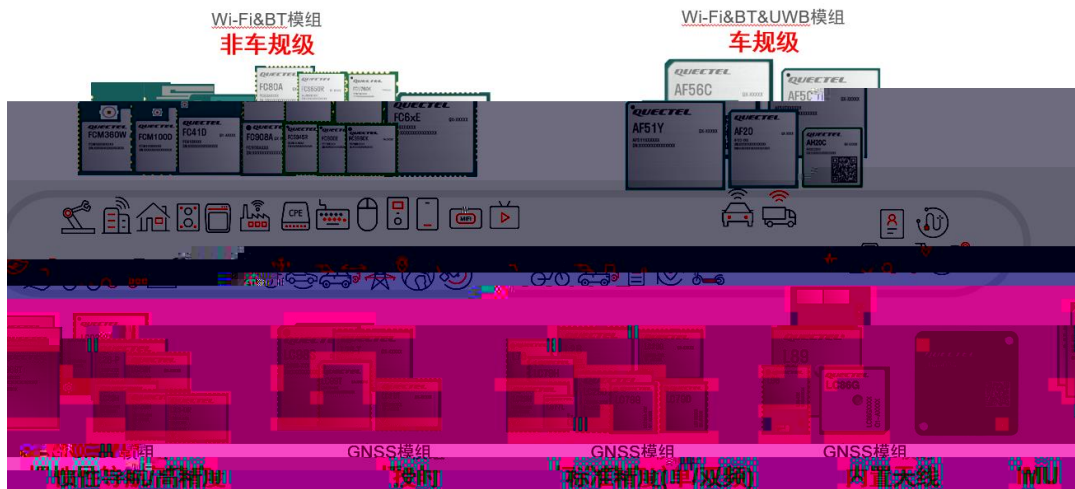

			(%)
			(%)

--	--	--	--

移远通信主要业务

蜂窝模组

Wi-Fi&BT模组及GNSS模组

天线

蜂窝天线 5G-sub 6	蜂窝天线 5G mmWave	蜂窝天线 LTE/cat M, NB, 3G, 2G
Wi-Fi/蓝牙	GNSS(单频/多频)	ISM/其他
		5G, 导航, Wi-Fi, 蓝牙, V2X 车钥匙, 收音/其他

<p>智慧交通</p> <ul style="list-style-type: none"> 车联网 车队管理 车路协同 OB0 车辆跟踪 DVR 资产跟踪 UBI车险 船舶跟踪 	<p>智慧能源</p> <ul style="list-style-type: none"> 电表 智能电网 气表 风力发电机 水表 太阳能发电 热表 充电桩 	<p>金融支付</p> <ul style="list-style-type: none"> 无线POS机 收钱机 ATM机 自动贩卖机 自动充值机
<p>智慧农业</p> <ul style="list-style-type: none"> 食品溯源 农田灌溉 农机管理 环境检测 无人驾驶 野生动物保护 	<p>智慧城市</p> <ul style="list-style-type: none"> 路灯 交通信号灯 道路收费系统 数字指示牌 共享单车 智能垃圾分类 智能停车库 LED景观灯控制 电表 	<p>无线网关</p> <ul style="list-style-type: none"> 传输单元DTU 民用路由器 工业级无线路由器 VoIP设备 服务器 Wi-Fi热点
<p>智慧工业</p> <ul style="list-style-type: none"> 工业PDA 扫描枪 工业电脑 工业冰箱 工业无人机 管线监控 室内空气质量监测 机器人 水泵/水泵控制 流量计 	<p>智慧生活 医疗健康</p> <ul style="list-style-type: none"> 可穿戴 游戏机 家庭自动化 病人监测 老人监控 移动PC 远程医疗设备 人脸识别 血氧仪 血压仪 	<p>智慧安防</p> <ul style="list-style-type: none"> 报警设备 烟感 气体探测器 动态感应器 紧急报警

Figure 8: Cellular IoT connections by segment and technology (billion)

世界领先的研发实力 打造了引领行业的模组产品阵营

- 专注模组细分市场，围绕模组提供一站式物联网解决方案
- 引领5G、LPWA、智能模组及C-V2X等产品和技术创新
- 全球八大研发中心（上海、合肥、佛山、桂林、武汉、温哥华、贝尔格莱德、槟城）

先进的实验室设备， 全自动化生产线，有效保证产品质量